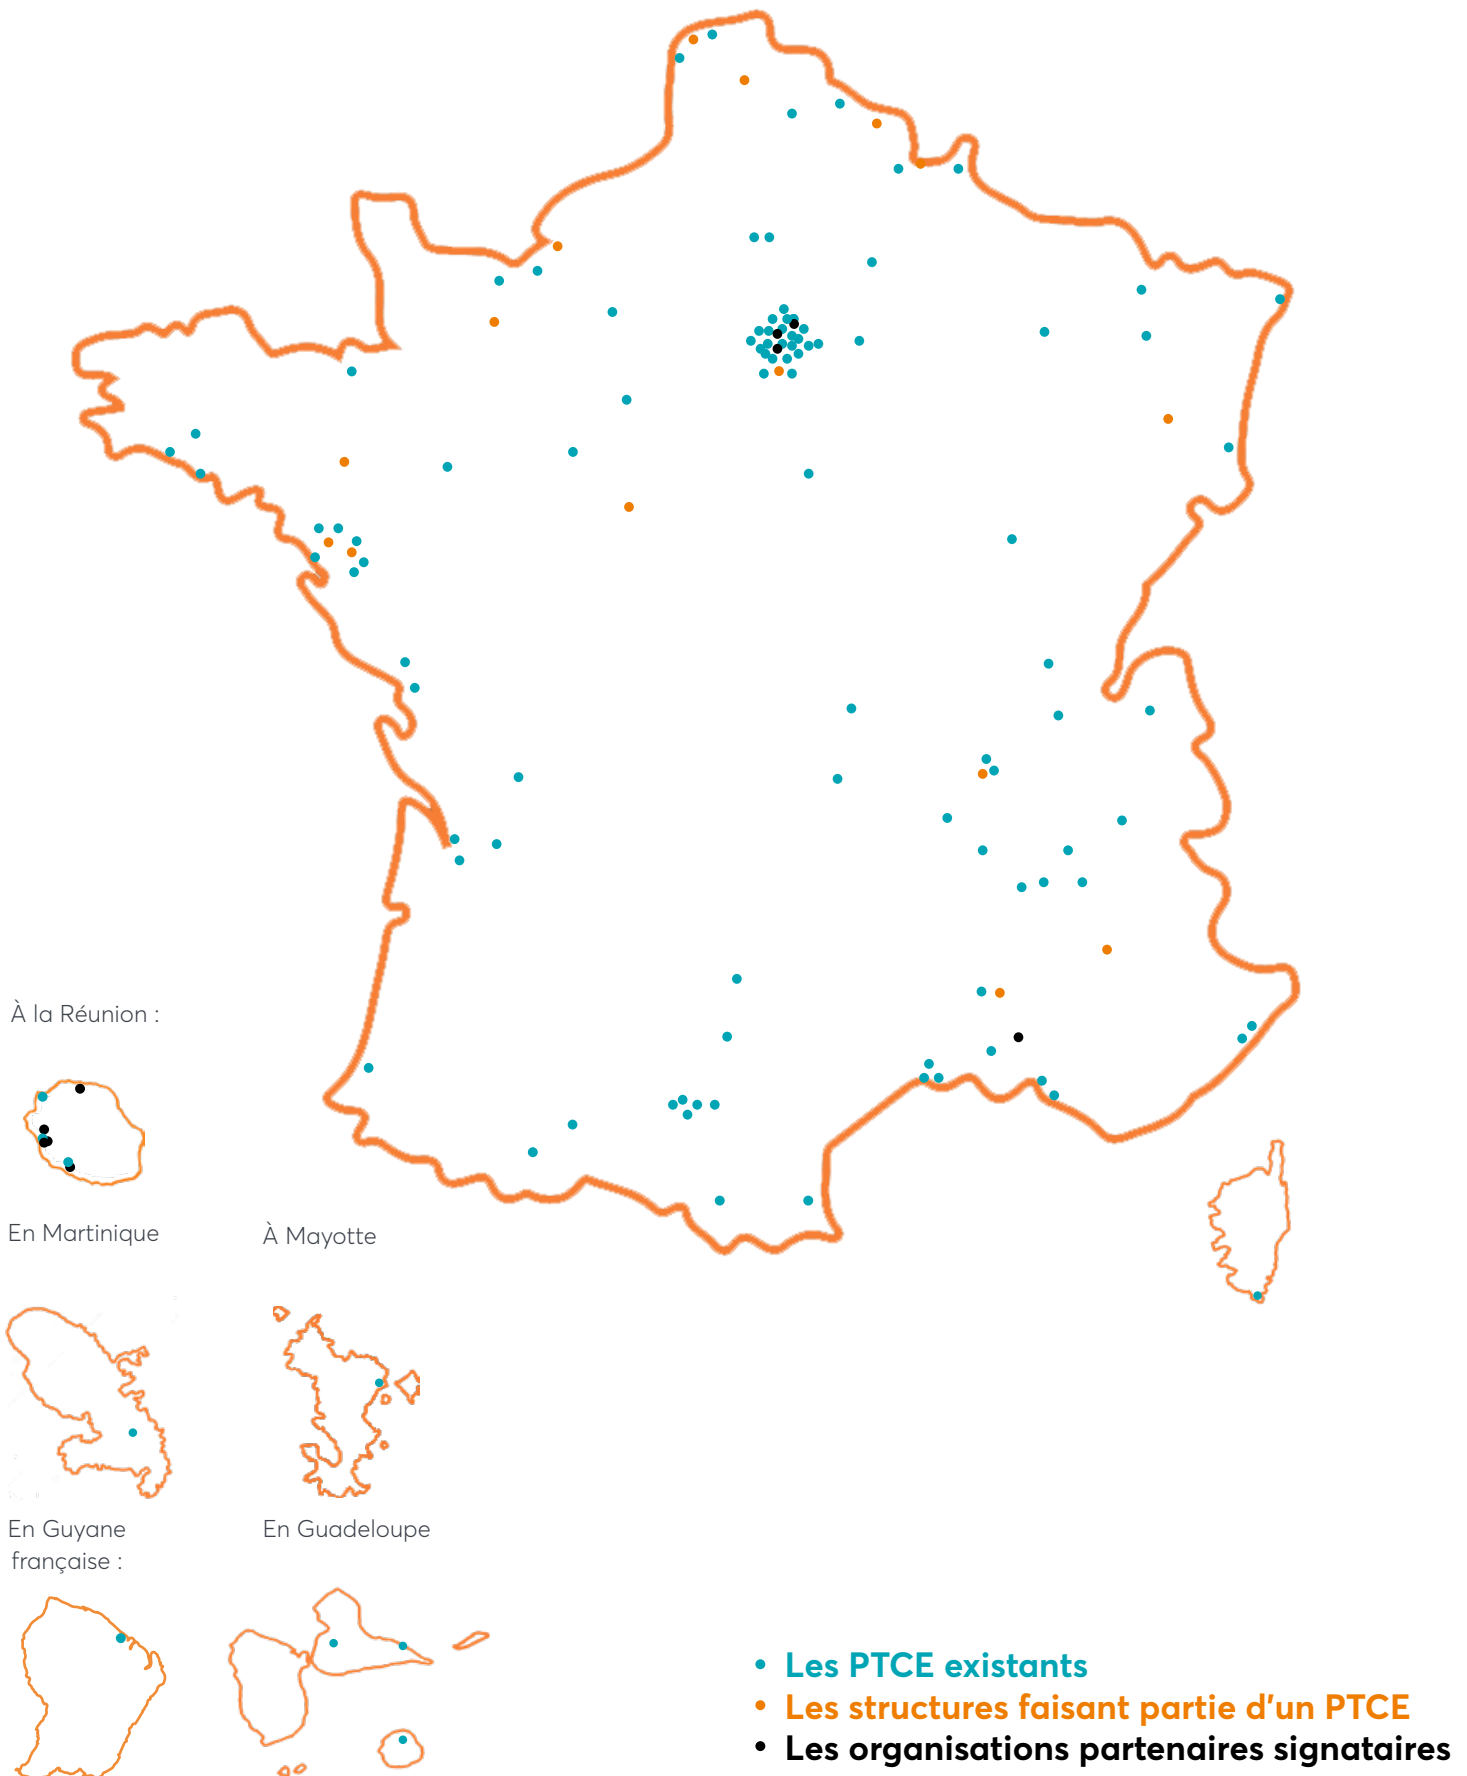

# CARTOGRAPHIE DES PTCE SIGNATAIRES DE LA CHARTE 2021

## Les PTCE existants :

<b>AUVERGNE- RHÔNE -ALPES</b>	<b>Ateliers des arts visuels</b>	50 rue de Venise, 03200 Vichy
	<b>Domb'Innov</b>	178 chemin d'Arras, 01600 Trevoux
	<b>Fabricanova</b>	45 rue du Pont Noir, 38120 Saint-Egrève
	<b>Fibrethik</b>	97 rue Marais Sandre, 73250 Saint Pierre-d'Albigny
	<b>ILOé</b>	43 allée du Mens, 69100 Villeurbanne
	<b>InnoVales</b>	14 rue Vanneaux, 74800 Saint Pierre en Faucigny
	<b>La Fabrique de la Transition</b>	16 rue Roger Salengro, 42000 Saint-Etienne
	<b>Le Bol</b>	58 rue Raulin, 69007 Lyon
	<b>Le Damier</b>	30 rue Drelon, 63000 Clermont-Ferrand
	<b>Pôle AlpEN</b>	1 rue Hauquelin, 38000 Grenoble
	<b>Pôle Entrepreneurs Soli- daires en Centre Isère</b>	33 rue Hector Blanchet, BP 30022 - 38501 Voiron Cedex
	<b>Pôle Sud</b>	2 rue Camille Claudel, BP 240, 26106 Romans sur Isère
	<b>Pôle Laine du Pays de Saugues</b>	Les ateliers de la bruyère, route du Mont Mouchet, 43170 Saugues
	<b>Royans Vercors</b>	35 route de St Jean, 26190 St Laurent-en-Royans

## Liste des régions

1	Auvergne-Rhone-Alpes
2	Bourgogne-Franche-Comté
3	Bretagne
4	Centre-Val de Loire
5	DROM
6	Corse
7	Grand Est
8	Hauts-de-France
9	Ile-de-France
10	Normandie
11	Nouvelle-Aquitaine
12	Occitanie
13	Pays de la Loire
14	Provence-Alpes-Côte d'Azur