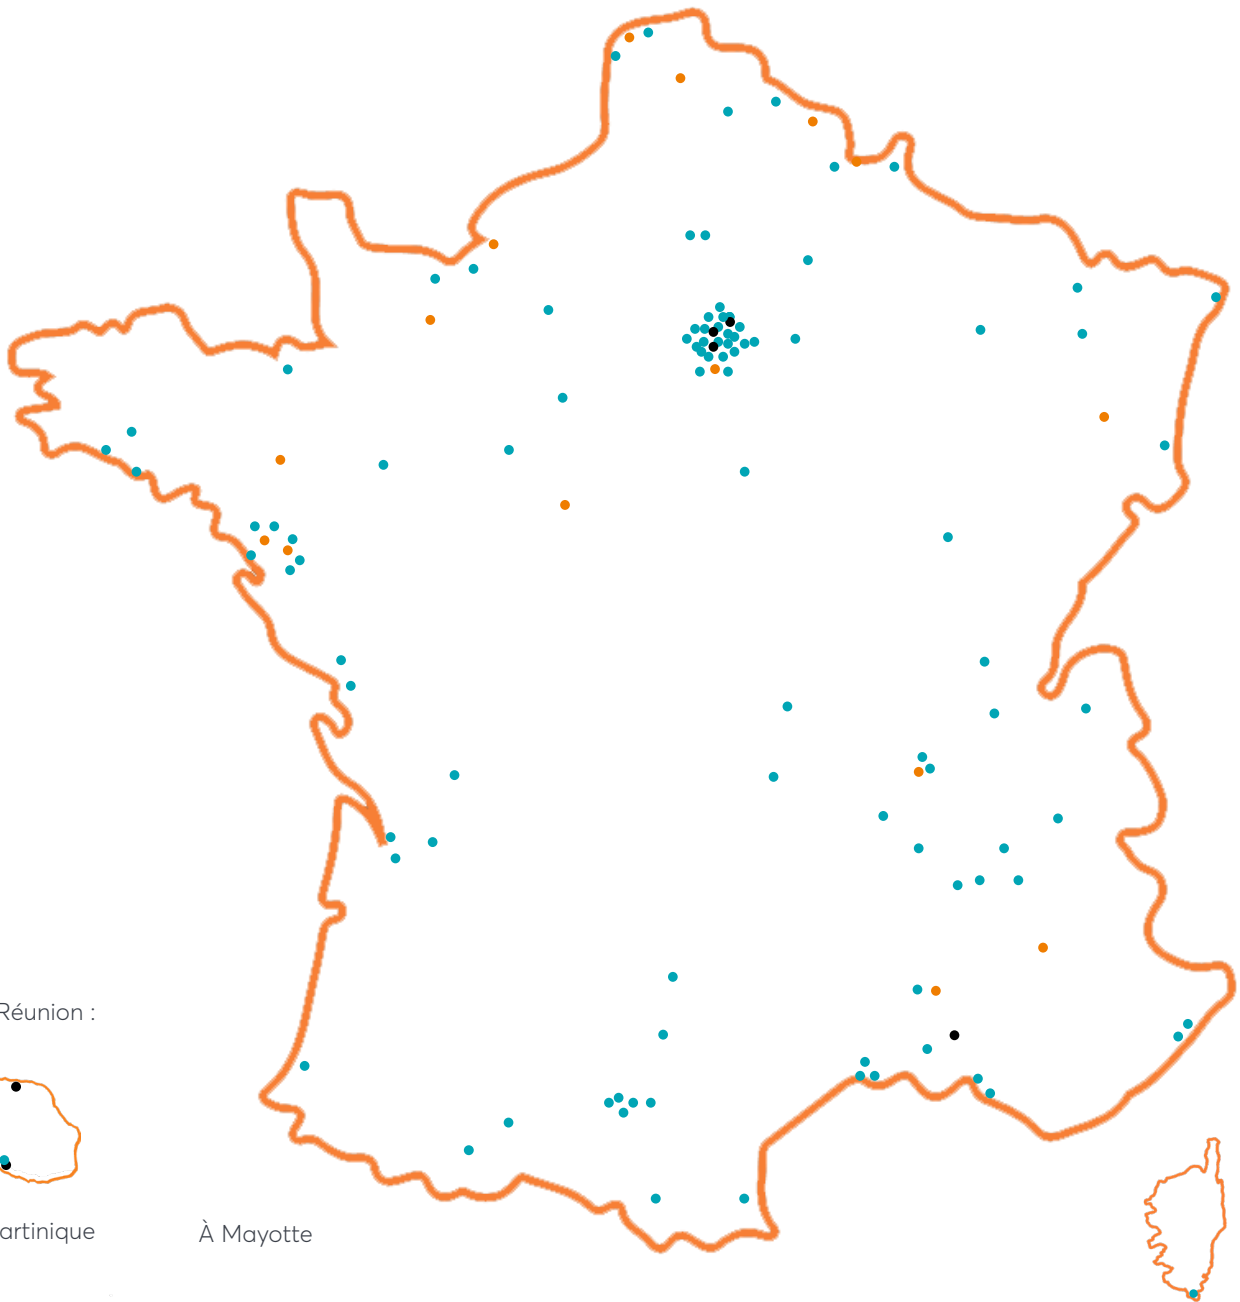

CARTOGRAPHIE DES PTCE SIGNATAIRES DE LA CHARTE ADOPTÉE EN 2021

dernière mise à jour : le 23/03/2023

À la Réunion :

En Martinique

À Mayotte

En Guyane
française :

En Guadeloupe

- Les PTCE existants
- Les structures faisant partie d'un PTCE
- Les organisations partenaires signataires

Les PTCE existants :

AUVERGNE- RHÔNE -ALPES	Ateliers des arts visuels	50 rue de Venise, 03200 Vichy
	Domb'Innov	178 chemin d'Arras, 01600 Trevoux
	Fabricanova	45 rue du Pont Noir, 38120 Saint-Egrève
	Fibrethik	97 rue Marais Sandre, 73250 Saint Pierre-d'Albigny
	ILOé	43 allée du Mens, 69100 Villeurbanne
	InnoVales	14 rue Vanneaux, 74800 Saint Pierre en Faucigny
	La Fabrique des Transitions	16 rue Roger Salengro, 42000 Saint-Etienne
	Le Bol	58 rue Raulin, 69007 Lyon
	Le Damier	30 rue Drelon, 63000 Clermont-Ferrand
	Pôle AlpEN	1 rue Hauquelin, 38000 Grenoble
	Pôle Entrepreneurs Soli- daires en Centre Isère	33 rue Hector Blanchet, BP 30022 - 38501 Voiron Cedex
	Pôle Sud	2 rue Camille Claudel, BP 240, 26106 Romans sur Isère
	Pôle Laine du Pays de Saugues	Les ateliers de la bruyère, route du Mont Mouchet, 43170 Saugues
	Royans Vercors	35 route de St Jean, 26190 St Laurent-en-Royans

Liste des régions

1	Auvergne-Rhone-Alpes
2	Bourgogne-Franche-Comté
3	Bretagne
4	Centre-Val de Loire
5	DROM
6	Corse
7	Grand Est
8	Hauts-de-France
9	Ile-de-France
10	Normandie
11	Nouvelle-Aquitaine
12	Occitanie
13	Pays de la Loire
14	Provence-Alpes-Côte d'Azur