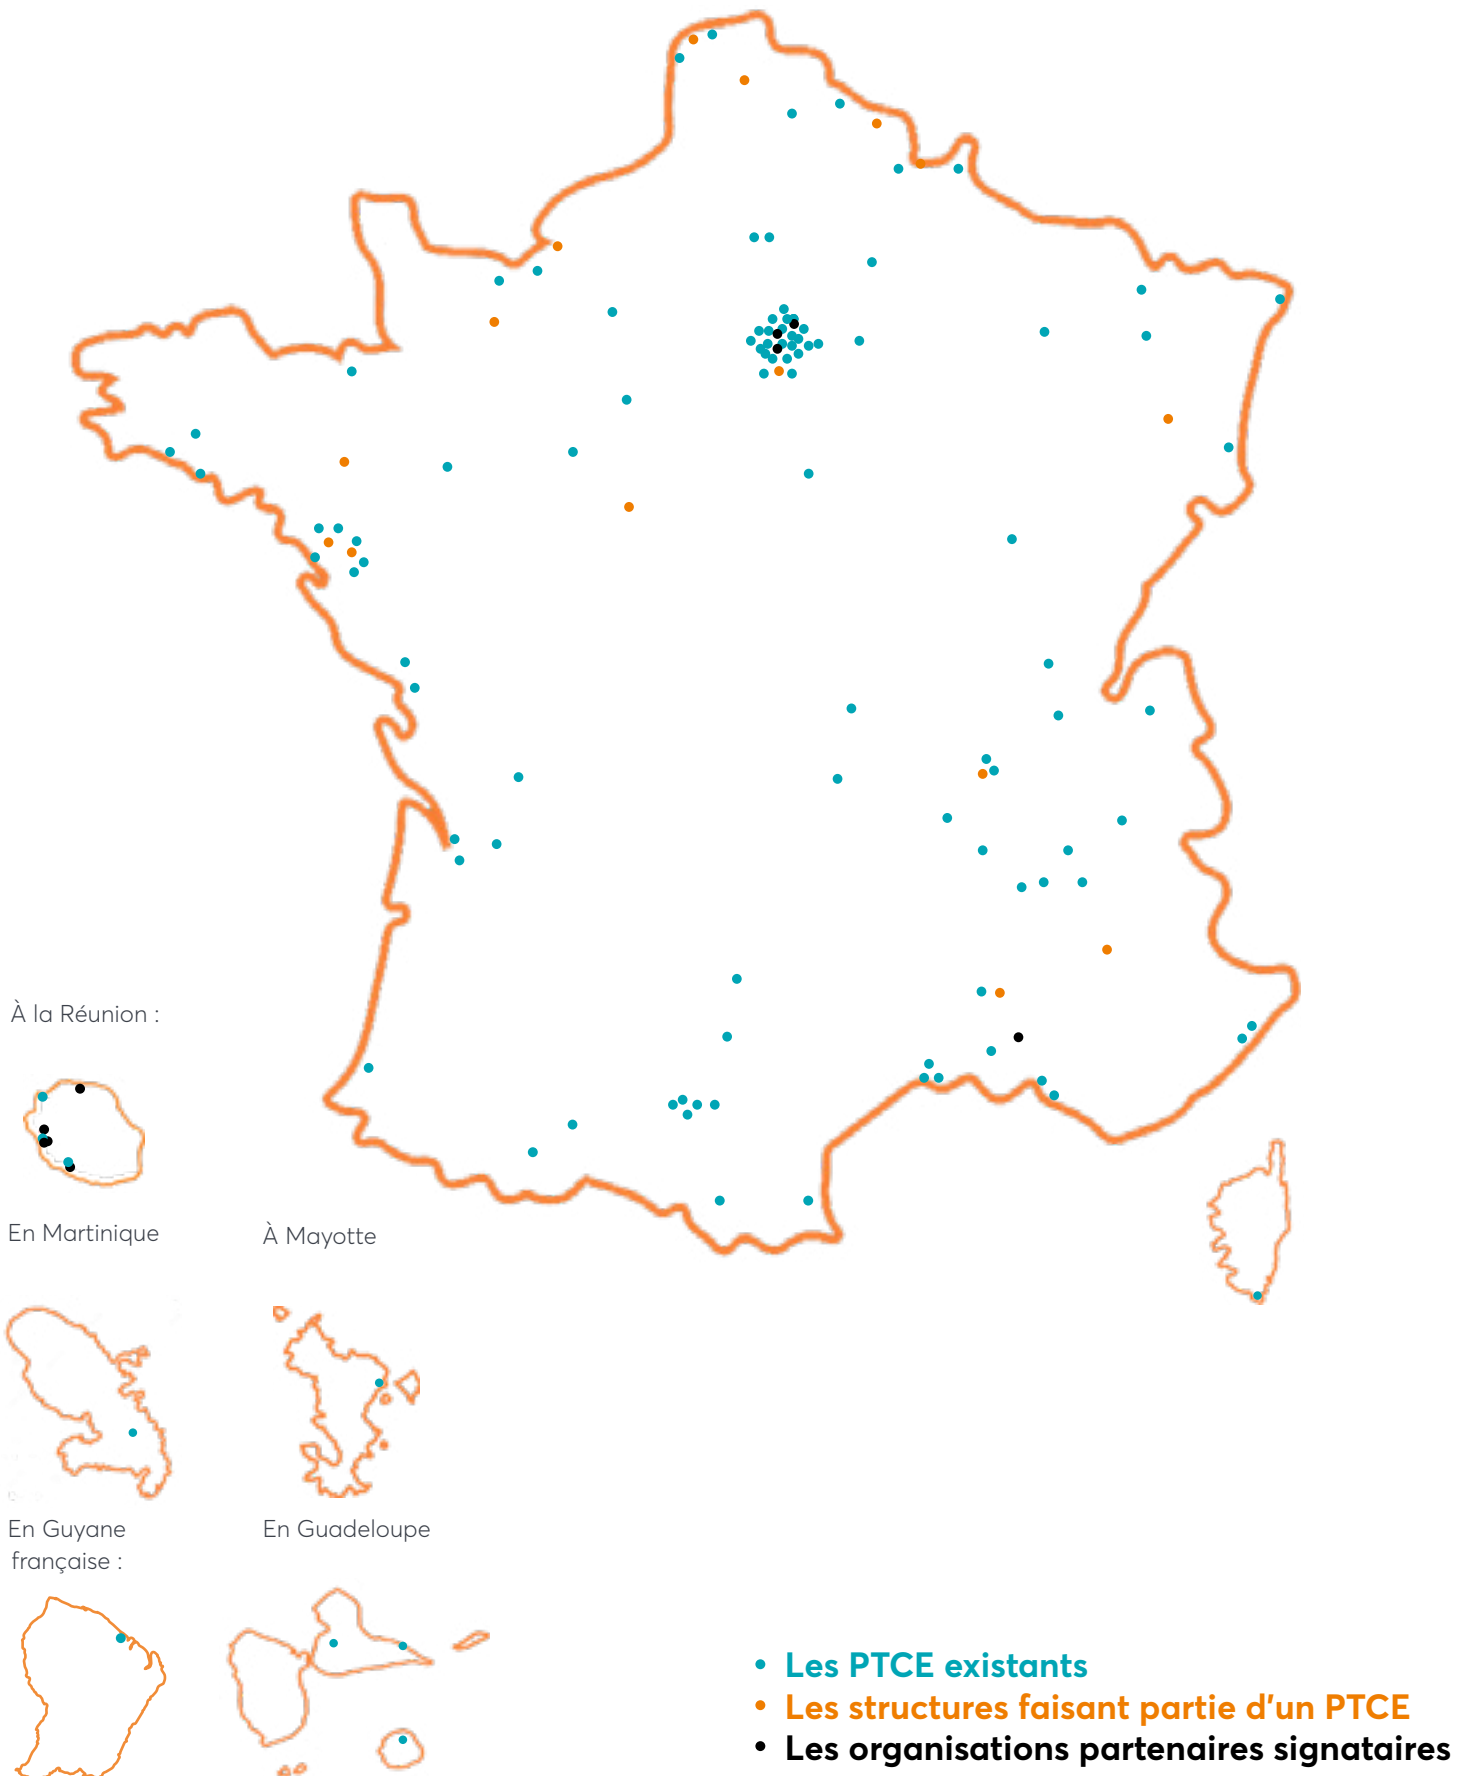

# CARTOGRAPHIE DES PTCE SIGNATAIRES DE LA CHARTE 2021

<b>AUVERGNE- RHÔNE -ALPES</b>	Village Documentaire	300, route de Mirabel 7170 Lussas
<b>BOURGOGNE- FRANCHE- COMPTÉ</b>	Scène(s) de Musiques Actuelles de l'Ardèche	SMAC Ardéchoise, 12 rue de Fontanes, 07100 Annonay
	TRIVEO	Place de l'Église, 01580 Izernore
	Village Documentaire de Lussas	300 Mirabel, 07170 Lussas
	Clust'Ter Jura	55 rue Basse, 39570 Conliège
	La Coursive Boutaric	33 place Galilée, 21000 Dijon
<b>BRETAGNE</b>	ECLIS	20 rue de la Violette, 22100 Quévert
	Ecodomaine du Bois du Barde	Coat an bars, 22110 Mellionec
	Eoliennes en Pays de Vilaine	7 rue Saint-Conwoïon, 35600 Redon
	MADY & CO	4 rue Joseph Yves Limantour, 56270 Ploemeur
	Mon p'tit camion	20 rue d'Antrain, 35700 Rennes
	Néo 56	3 rue de Larmor-Gwened, 56000 Vannes
	Les écoNautes	47 avenue des Pays-Bas, 35200 Rennes
<b>CENTRE-VAL DE LOIRE</b>	CI&EL en Gâtinais Montargois (porté par PERSEE3C)	ZA, 15 rue Pierre Nobel, 45700 Villemandeur
	Collectif ESS 18	TIVOLI, 3 rue du Moulon, Espace habitat jeune, 18000 Bourges
<b>CORSE</b>	RE_GEN Project pour la Méditerranée	Route de Sant'Amanza, 20169 Bonifacio

## Liste des régions

1	Auvergne-Rhone-Alpes
2	Bourgogne-Franche-Comté
3	Bretagne
4	Centre-Val de Loire
5	DROM
6	Corse
7	Grand Est
8	Hauts-de-France
9	Ile-de-France
10	Normandie
11	Nouvelle-Aquitaine
12	Occitanie
13	Pays de la Loire
14	Provence-Alpes-Côte d'Azur