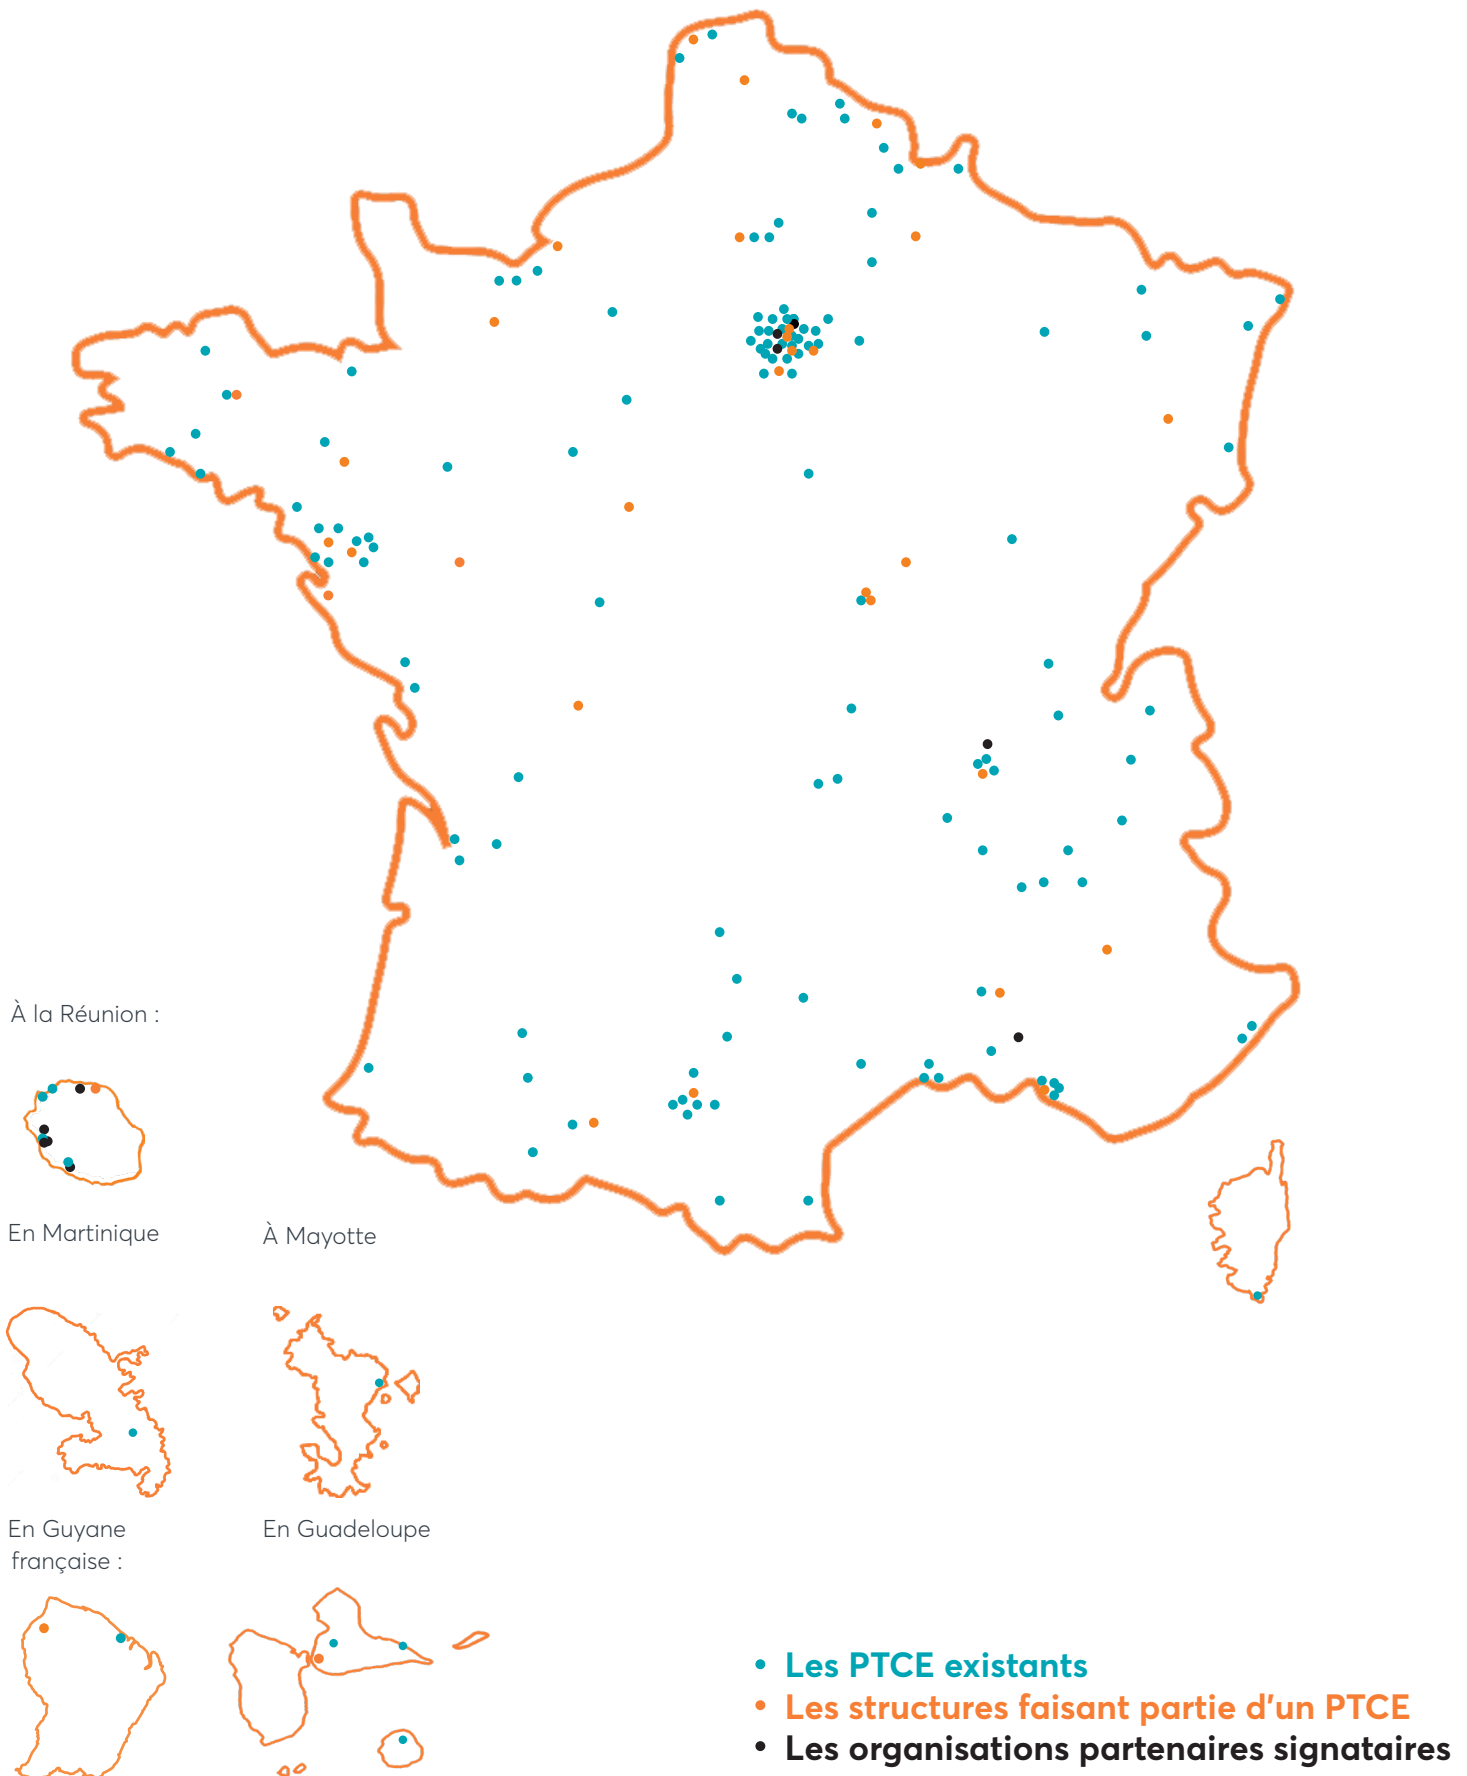

# CARTOGRAPHIE DES PTCE SIGNATAIRES DE LA CHARTE ADOPTÉE EN 2021

dernière mise à jour : le 22/07/2024

**Les PTCE existants :**

**AUVERGNE-  
RHÔNE -ALPES**

<b>Ateliers des arts visuels</b>	50 rue de Venise, 03200 Vichy
<b>Domb'Innov</b>	178 chemin d'Arras, 01600 Trevoux
<b>Fabricanova</b>	45 rue du Pont Noir, 38120 Saint-Egrève
<b>Fibrethik</b>	97 rue Marais Sandre, 73250 Saint Pierre-d'Albigny
<b>ILOé</b>	43 allée du Mens, 69100 Villeurbanne
<b>InnoVales</b>	14 rue Vanneaux, 74800 Saint Pierre en Faucigny
<b>La Fabrique des Transitions</b>	16 rue Roger Salengro, 42000 Saint-Etienne
<b>Le Bol</b>	58 rue Raulin, 69007 Lyon
<b>Le Damier</b>	30 rue Drelon, 63000 Clermont-Ferrand
<b>Pôle AlpEN</b>	1 rue Hauquelin, 38000 Grenoble
<b>Pôle Entrepreneurs Soli- daires en Centre Isère</b>	33 rue Hector Blanchet, BP 30022 - 38501 Voiron Cedex
<b>Pôle Sud</b>	2 rue Camille Claudel, BP 240, 26106 Romans sur Isère
<b>Pôle Laine du Pays de Saugues</b>	Les ateliers de la bruyère, route du Mont Mouchet, 43170 Saugues
<b>Royans Vercors</b>	35 route de St Jean, 26190 St Laurent-en-Royans
<b>Grap</b>	3 grande Rue des Feuillants 69001 Lyon

## Liste des régions

1	Auvergne-Rhone-Alpes
2	Bourgogne-Franche-Comté
3	Bretagne
4	Centre-Val de Loire
5	DROM
6	Corse
7	Grand Est
8	Hauts-de-France
9	Ile-de-France
10	Normandie
11	Nouvelle-Aquitaine
12	Occitanie
13	Pays de la Loire
14	Provence-Alpes-Côte d'Azur