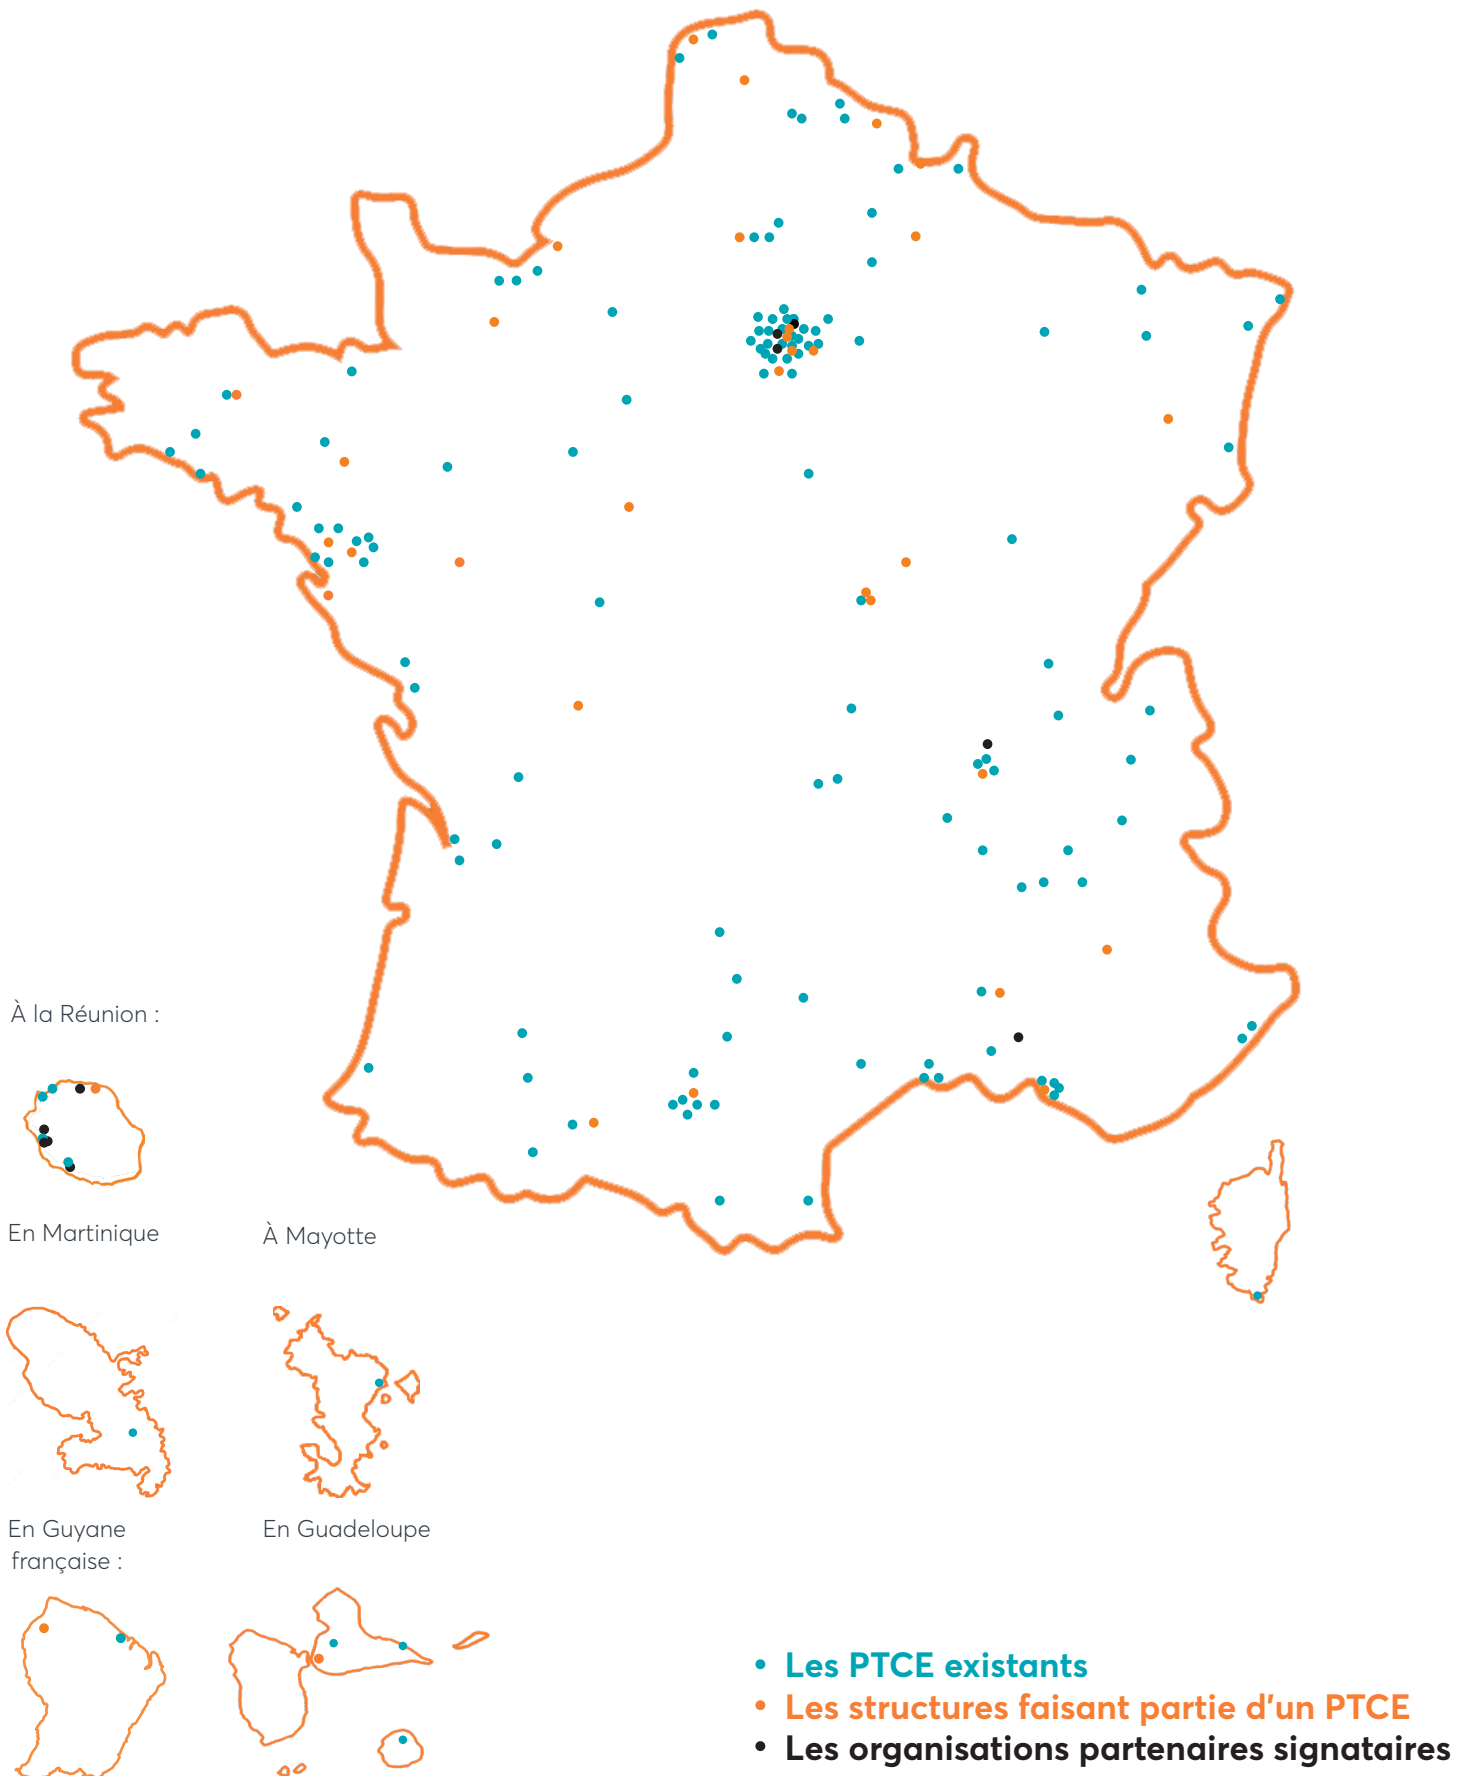

CARTOGRAPHIE DES PTCE SIGNATAIRES DE LA CHARTE ADOPTÉE EN 2021

dernière mise à jour : le 05/07/2024

Les PTCE existants :

**AUVERGNE-
RHÔNE -ALPES**

Ateliers des arts visuels	50 rue de Venise, 03200 Vichy
Domb'Innov	178 chemin d'Arras, 01600 Trevoux
Fabricanova	45 rue du Pont Noir, 38120 Saint-Egrève
Fibrethik	97 rue Marais Sandre, 73250 Saint Pierre-d'Albigny
ILOé	43 allée du Mens, 69100 Villeurbanne
InnoVales	14 rue Vanneaux, 74800 Saint Pierre en Faucigny
La Fabrique des Transitions	16 rue Roger Salengro, 42000 Saint-Etienne
Le Bol	58 rue Raulin, 69007 Lyon
Le Damier	30 rue Drelon, 63000 Clermont-Ferrand
Pôle AlpEN	1 rue Hauquelin, 38000 Grenoble
Pôle Entrepreneurs Soli- daires en Centre Isère	33 rue Hector Blanchet, BP 30022 - 38501 Voiron Cedex
Pôle Sud	2 rue Camille Claudel, BP 240, 26106 Romans sur Isère
Pôle Laine du Pays de Saugues	Les ateliers de la bruyère, route du Mont Mouchet, 43170 Saugues
Royans Vercors	35 route de St Jean, 26190 St Laurent-en-Royans
Grap	3 grande Rue des Feuillants 69001 Lyon

AUVERGNE- RHÔNE -ALPES	Village Documentaire	300, route de Mirabel 07170 Lussas
	Fibr'ethik	97 Rue du Marais Sandre 73250 Saint-Pierre-d'Albigny
	LE REPERE CREATIF DU REEMPLOI	3 RUE GAULTIER DE BIAUZAT 63000, CLERMONT-FERRAND
BOURGOGNE- FRANCHE- COMPTÉ	Scène(s) de Musiques Ac- tuelles de l'Ardèche	SMAC Ardéchoise, 12 rue de Fontanes, 07100 Annonay
	TRIVEO	Place de l'Église, 01580 Izernore
	Clust'Ter Jura	55 rue Basse, 39570 Conliège
	La Coursive Boutaric	33 place Galilée, 21000 Dijon
	ECRIN	Inkub, 7 place du Général Pitié 58000, Nevers
	La Fabrique (89)	19 chemin de ronde 89130 Toucy

Liste des régions

1	Auvergne-Rhone-Alpes
2	Bourgogne-Franche-Comté
3	Bretagne
4	Centre-Val de Loire
5	DROM
6	Corse
7	Grand Est
8	Hauts-de-France
9	Ile-de-France
10	Normandie
11	Nouvelle-Aquitaine
12	Occitanie
13	Pays de la Loire
14	Provence-Alpes-Côte d'Azur