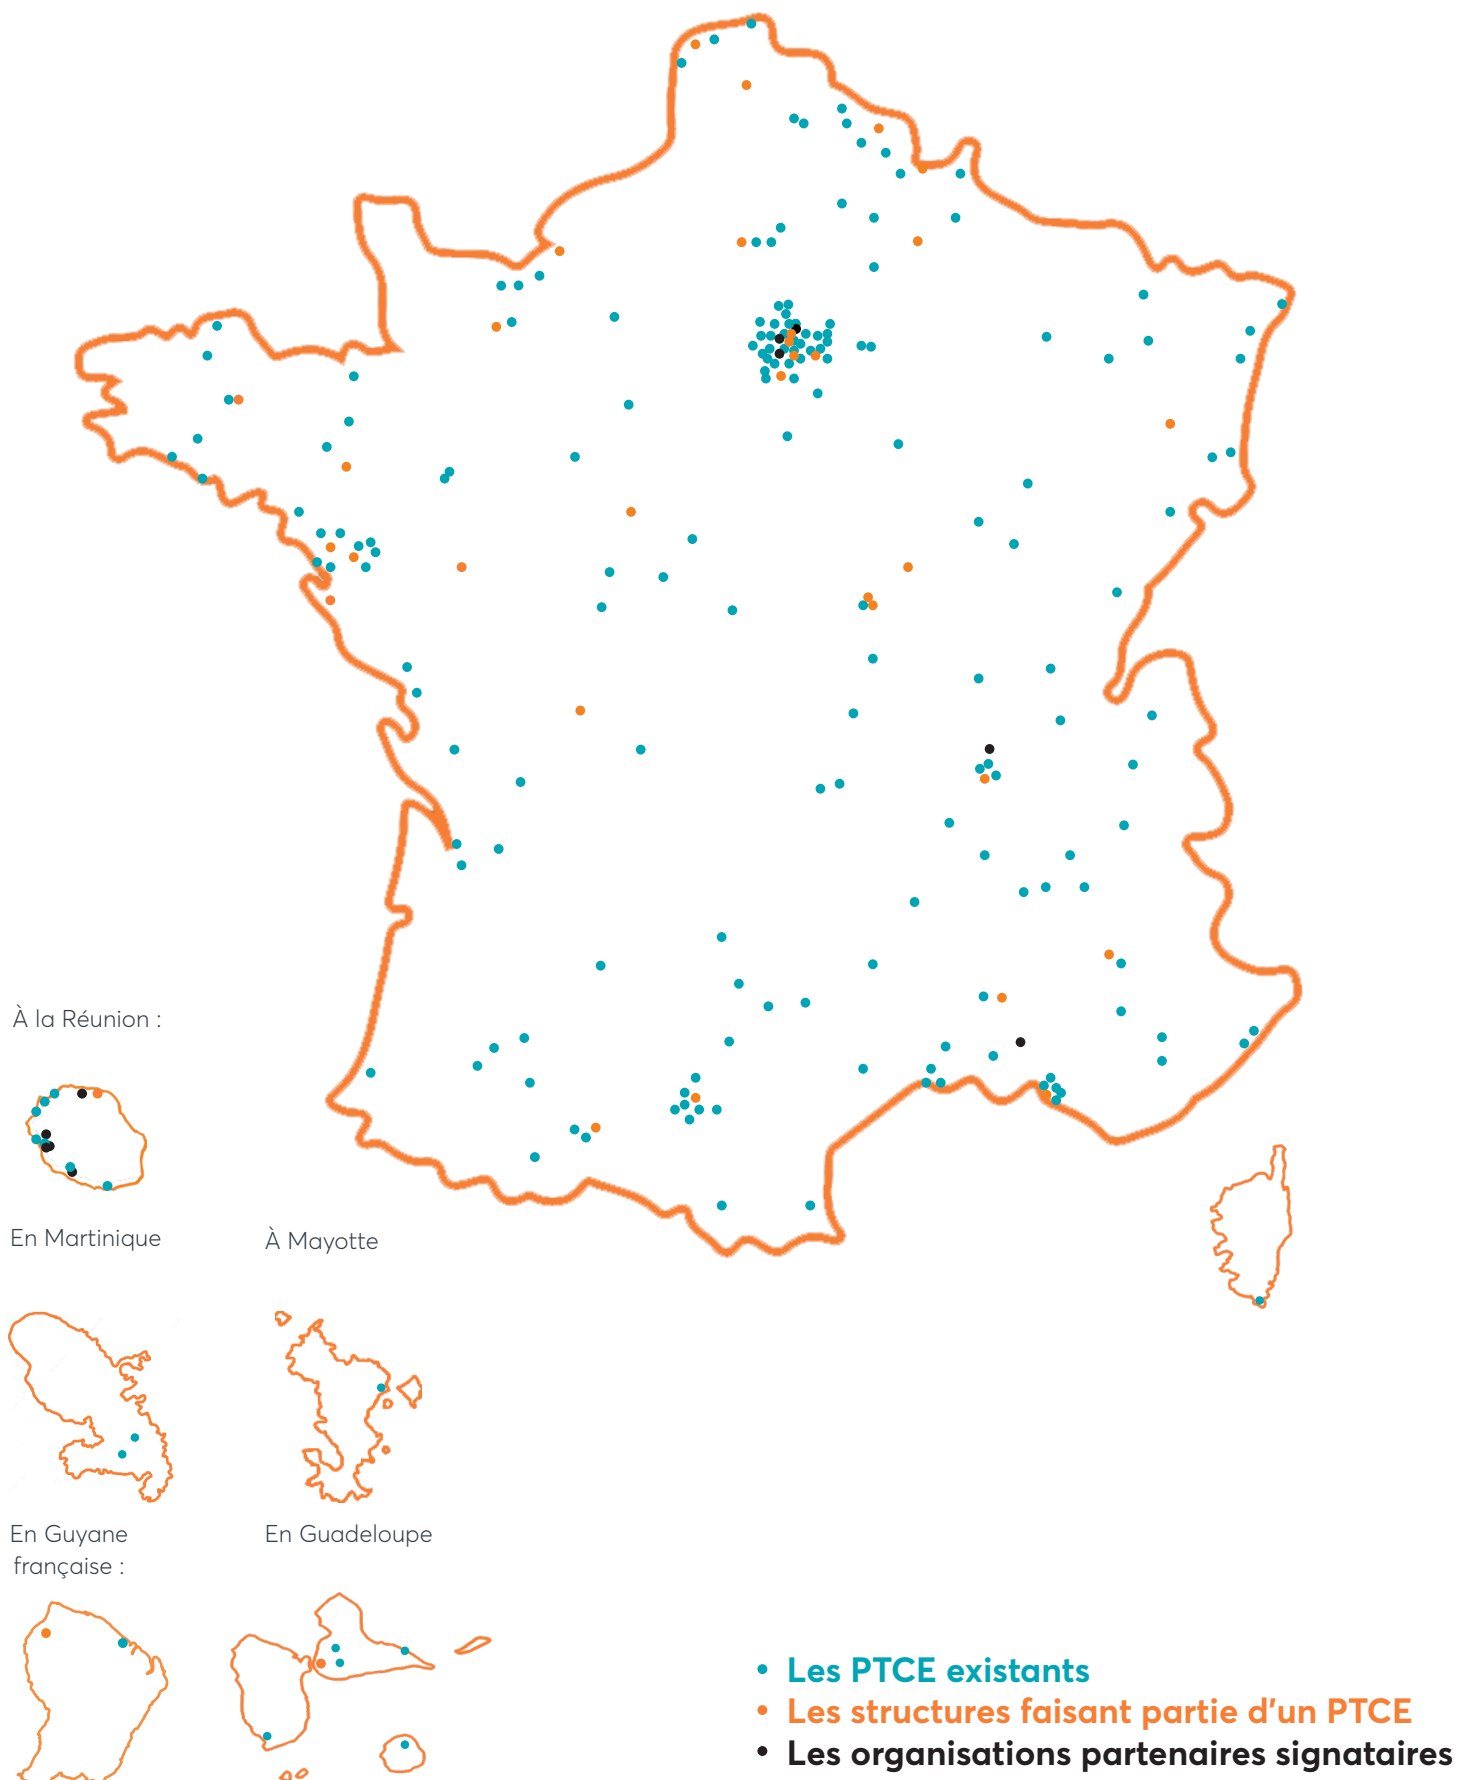

CARTOGRAPHIE DES PTCE SIGNATAIRES DE LA CHARTE ADOPTÉE EN 2021

dernière mise à jour : le 24/01/2025

Les PTCE existants :

AUVERGNE RHÔNE ALPES	Ateliers des arts visuels	50 rue de Venise, 03200 Vichy
	Domb'Innov	178 chemin d'Arras, 01600 Trevoux
	Fabricanova	45 rue du Pont Noir, 38120 Saint-Egrève
	Fibrethik	97 rue Marais Sandre, 73250 Saint Pierre-d'Albigny
	ILOé	43 allée du Mens, 69100 Villeurbanne
	InnoVales	14 rue Vanneaux, 74800 Saint Pierre en Faucigny
	La Fabrique des Transitions	16 rue Roger Salengro, 42000 Saint-Etienne
	Le Bol	58 rue Raulin, 69007 Lyon
	Le Damier	30 rue Drelon, 63000 Clermont-Ferrand
	Pôle AlpEN	1 rue Hauquelin, 38000 Grenoble
	Pôle Entrepreneurs Solidaires en Centre Isère	33 rue Hector Blanchet, BP 30022 - 38501 Voiron Cedex
	Pôle Sud	2 rue Camille Claudel, BP 240, 26106 Romans sur Isère
	Pôle Laine du Pays de Saugues	Les ateliers de la bruyère, route du Mont Mouchet, 43170 Saugues
	Royans Vercors	35 route de St Jean, 26190 St Laurent-en-Royans

	Grap	3 grande Rue des Feuillants 69001 Lyon
	Village Documentaire	300, route de Mirabel 07170 Lussas
	Fibr'ethik	97 Rue du Marais Sandre 73250 Saint-Pierre-d'Albigny
	LE REPERE CREATIF DU REEMPLOI	3 RUE GAULTIER DE BIAUZAT 63000, CLERMONT-FERRAND
	Une fertilité permaculturelle	6 Boulevard de la République 43000 Le Puy en Velay
BOURGOGNE FRANCHE COMTÉ	Scène(s) de Musiques Actuelles de l'Ardèche	SMAC Ardéchoise, 12 rue de Fontanes, 07100 Annonay
	TRIVEO	Place de l'Église, 01580 Izernore
	Clust'Ter Jura	55 rue Basse, 39570 Conliège
	La Coursive Boutaric	33 place Galilée, 21000 Dijon
	ECRIN	Inkub, 7 place du Général Pitié 58000, Nevers
	La Fabrique (89)	19 chemin de ronde 89130 Toucy
	CI&EL en Gâtinais Montar-gois (porté par PERSEE3C)	ZA, 15 rue Pierre Nobel, 45700 Villemandeur
	Collectif ESS 18	TIVOLI, 3 rue du Moulon, Es-pace habitat jeune, 18000 Bourges
	Valesens	56 avenue Marcel Das-sault 37200 Tours